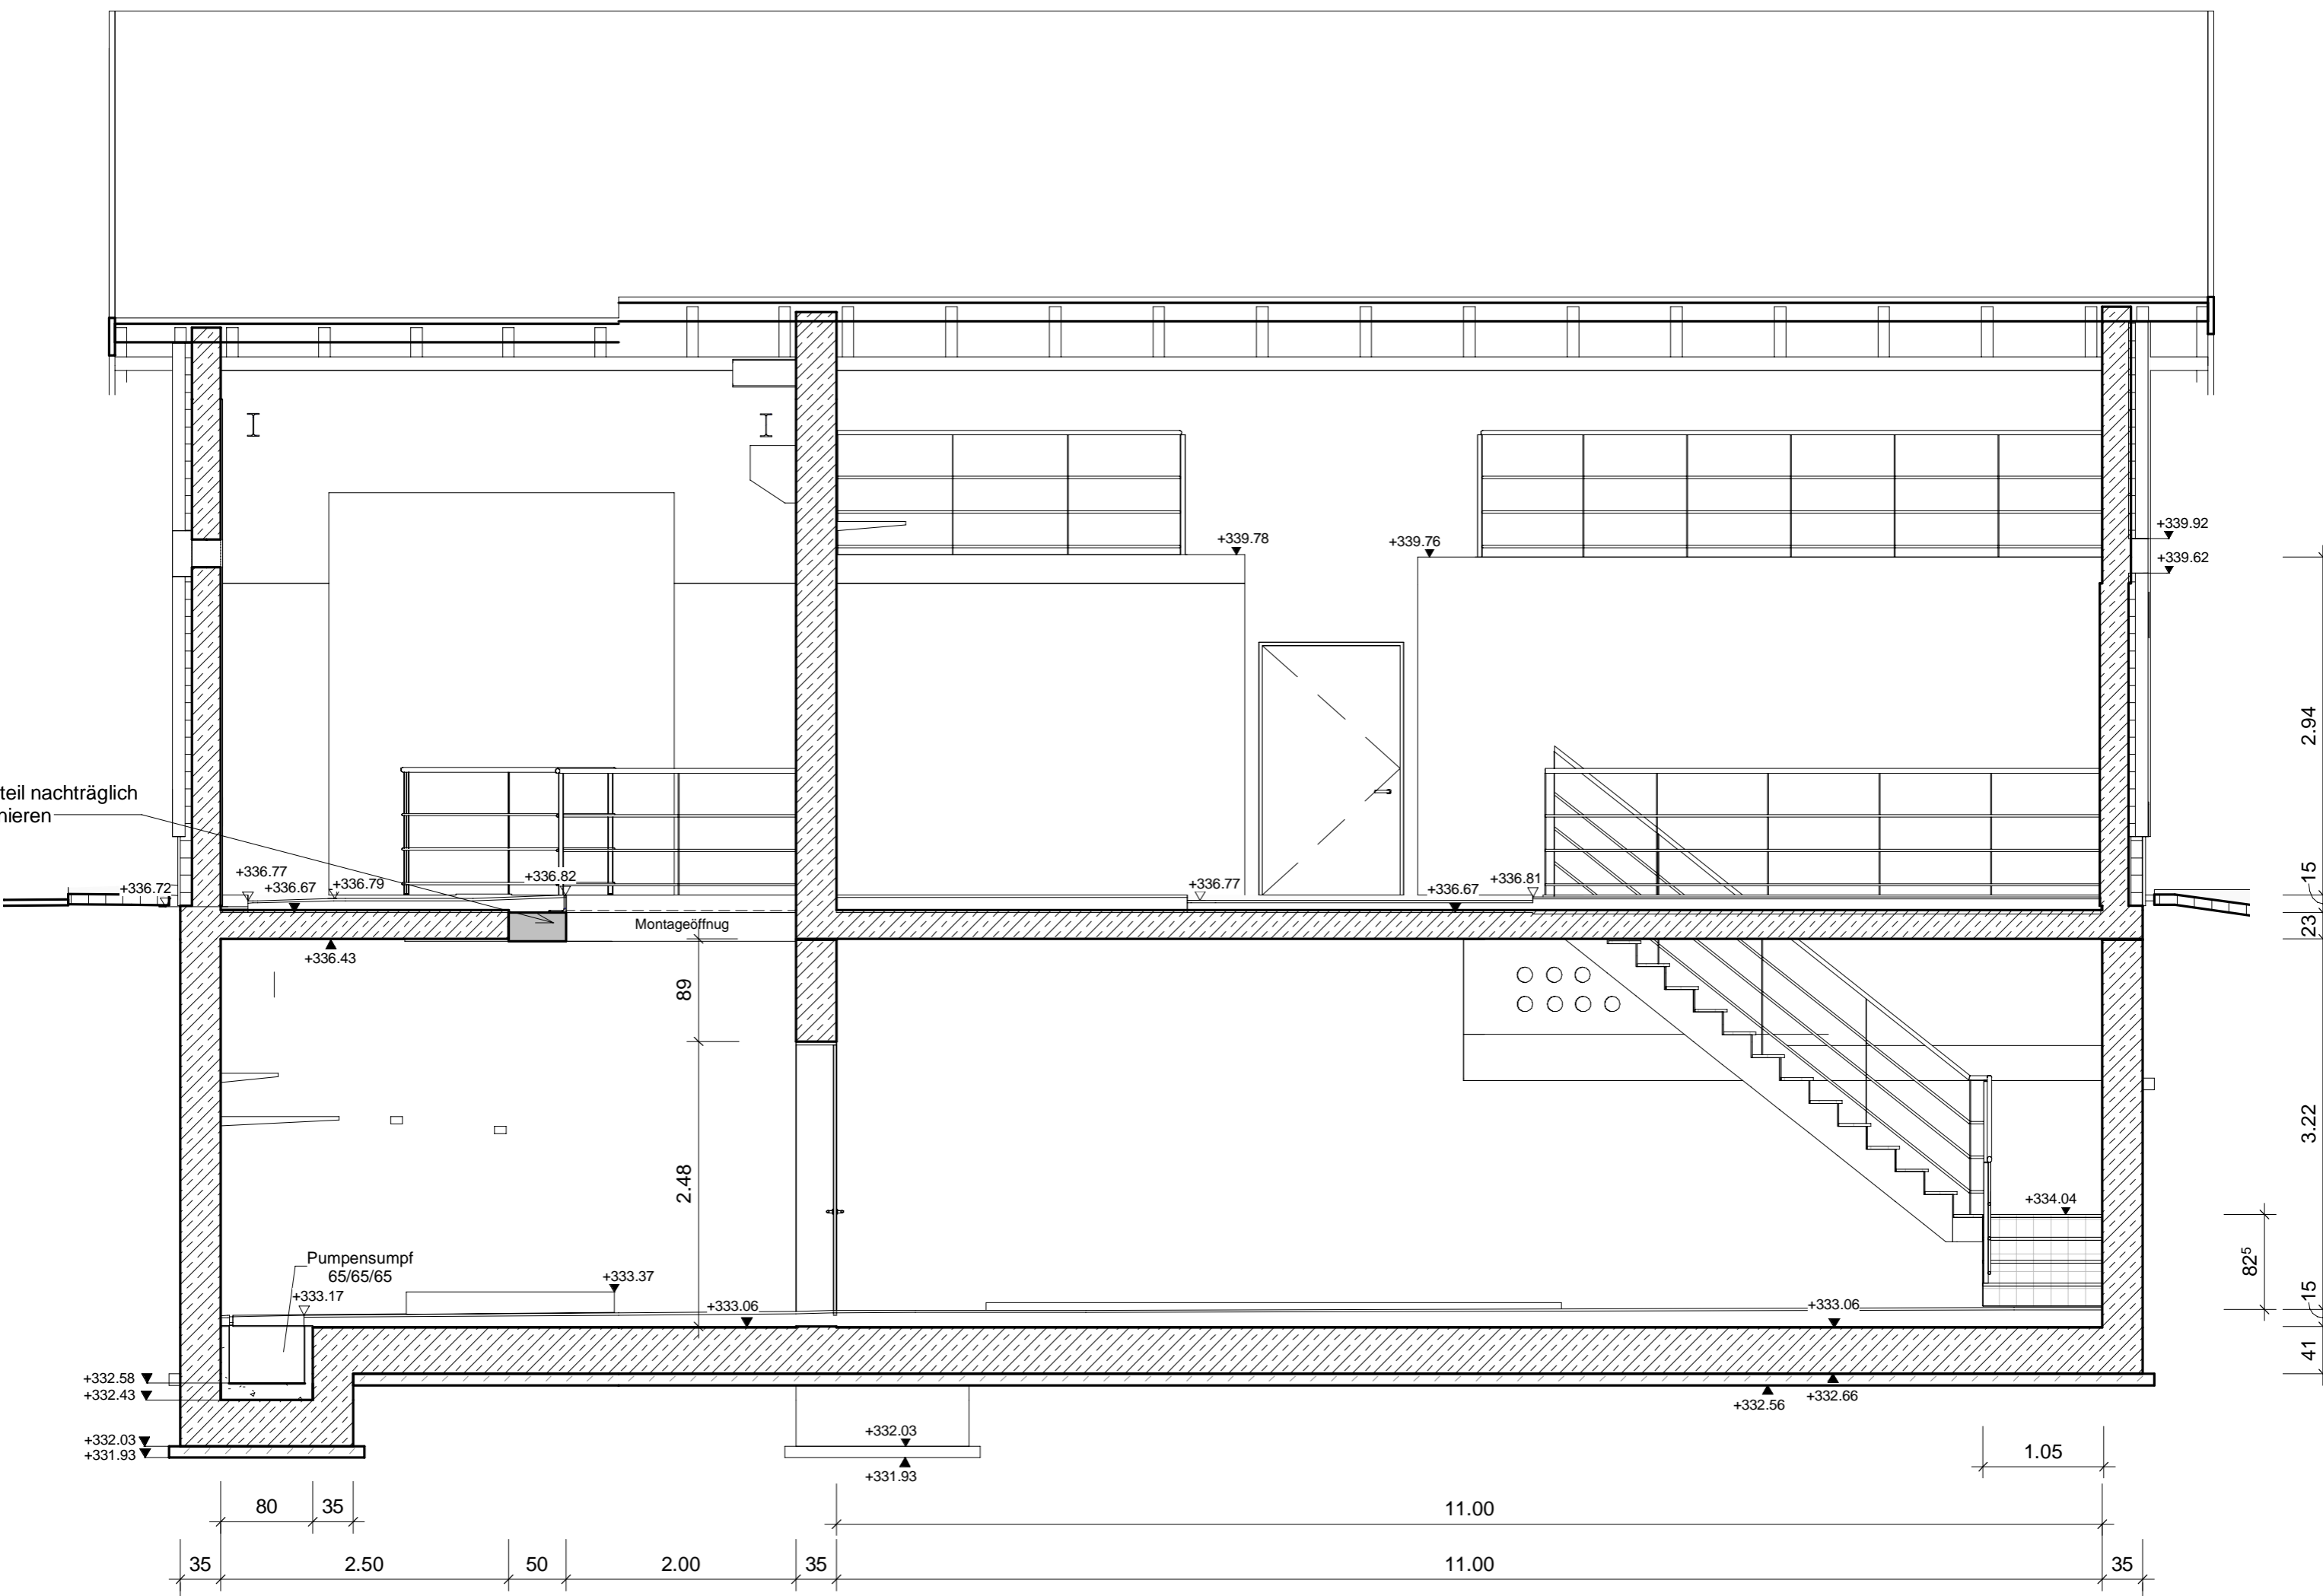

5.05

entteil nachträglich
tonieren

I

I

+336.77
+336.67
+336.79
+336.82

+339.78
+339.76

+339.92
+339.62

+336.72
+336.43
Montageöffnung

+336.77
+336.67
+336.81

89

2.48

Pumpensumpf
65/65/65
+333.17
+333.37
+333.06

+334.04

+332.58
+332.43
+332.03
+331.93

+332.03
+331.93

+332.56
+332.66

1.05

80 35

11.00

35 2.50 50 2.00 35

11.00

35

17.05

2.94