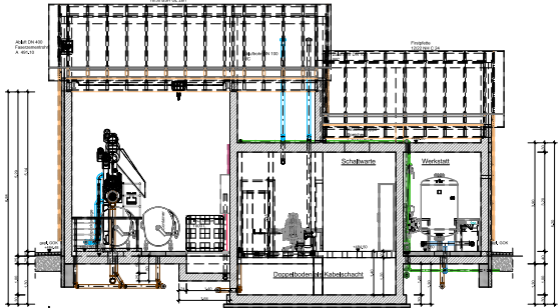

Schnitt A - A

M 1:50

Fireplatte
1800 991 GL 20h

AB&F DN 400
Flussmesser
A 40x13

Fireplatte
1800 991 C 24

100x100
120x40

Schaltwarte

Werkstatt

Grundbodenplatte
Kabelschacht