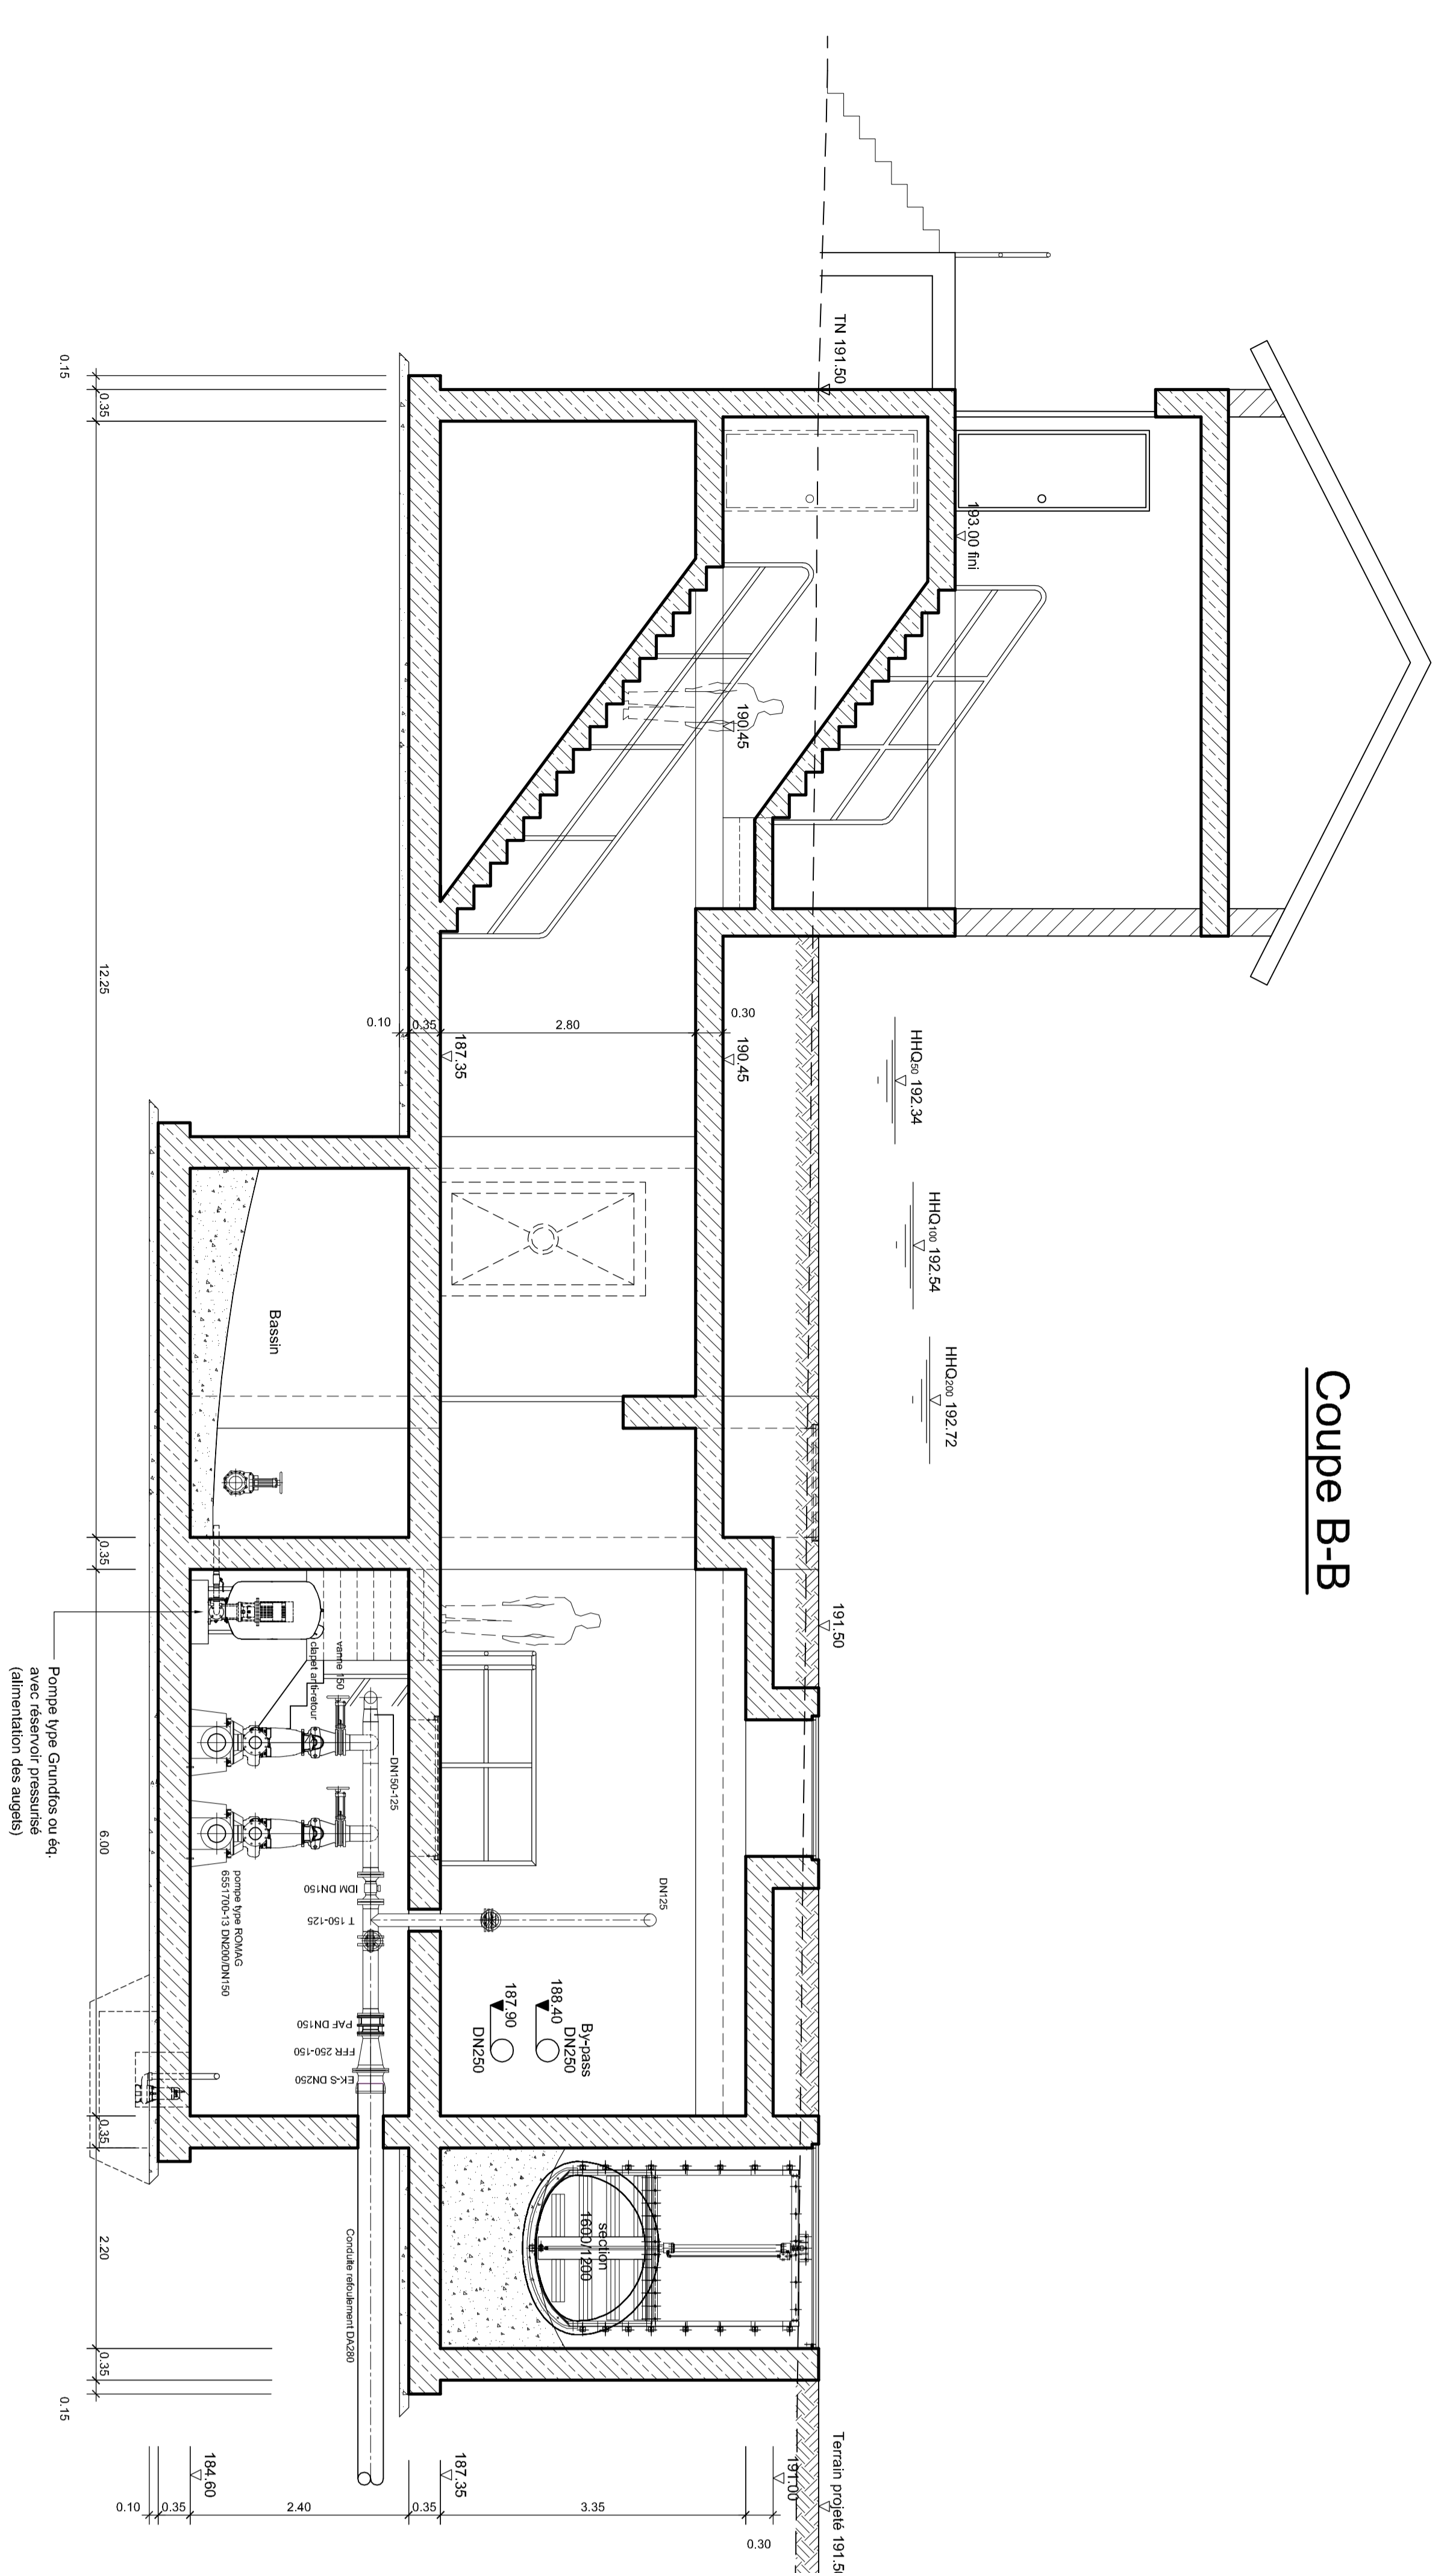

Coupe B-B

NOUVEAU	DESIGN	VERIFIE	DATE	MODIFICATIONS

Schroeder & Associés Ingénieurs-Conseils
8, rue des Girovards - L-1626 Luxembourg
Tél. (+352) 44 31 31 41 - Fax (+352) 44 88 80
contact@schroeder.lu - www.schroeder.lu

Schroeder & Associés Ingénieurs-Conseils
+ BASSIN D'ORAGE V' AAL SCHWEMM' A DIEKIRCH

PROJET	CONDUITES D'ADUCTION
DATE	25/08/2011
DESINE	Baeh
CONTRÔLE	150
PLAN	05/637
PLAN	K-P402
NOUVEAU