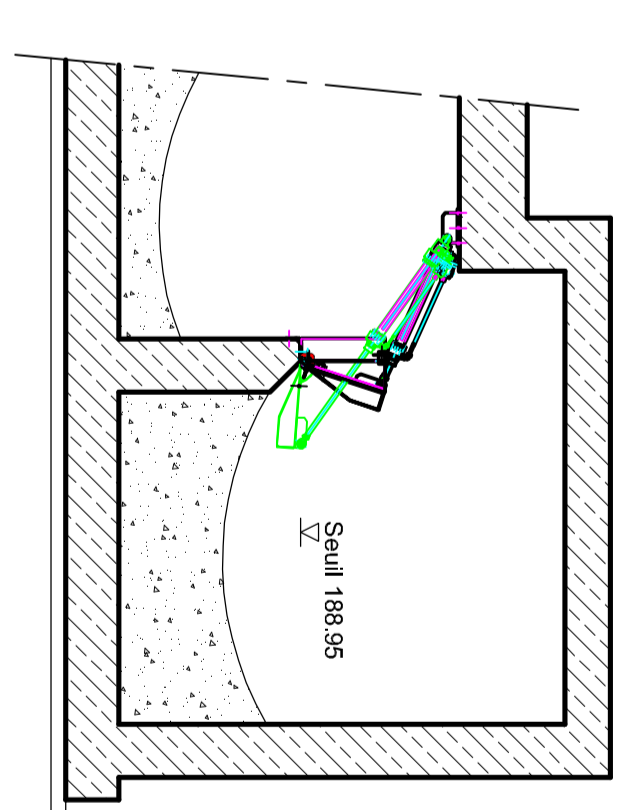

Coupe D-D

NOUVEAU	DESIGN	VERIFIE	DATE	MODIFICATIONS

Schroeder & Associés Ingénieurs-Conseils
8, rue des Girovards - L-1626 Luxembourg
Tél. (+352) 44 31 31 41 - Fax (+352) 44 88 80
contact@schroeder.lu - www.schroeder.lu

Schroeder & Associés Ingénieurs-Conseils
+ BASSIN D'ORAGE V' AAL SCHWEMM' A DIEKIRCH

PROJET	CONDUITES D'ADUCTION
DATE	25/08/2011
DESINE	Baeh
CONTRÔLE	150
PLAN	05/637
PLAN	K-P402
NOUVEAU