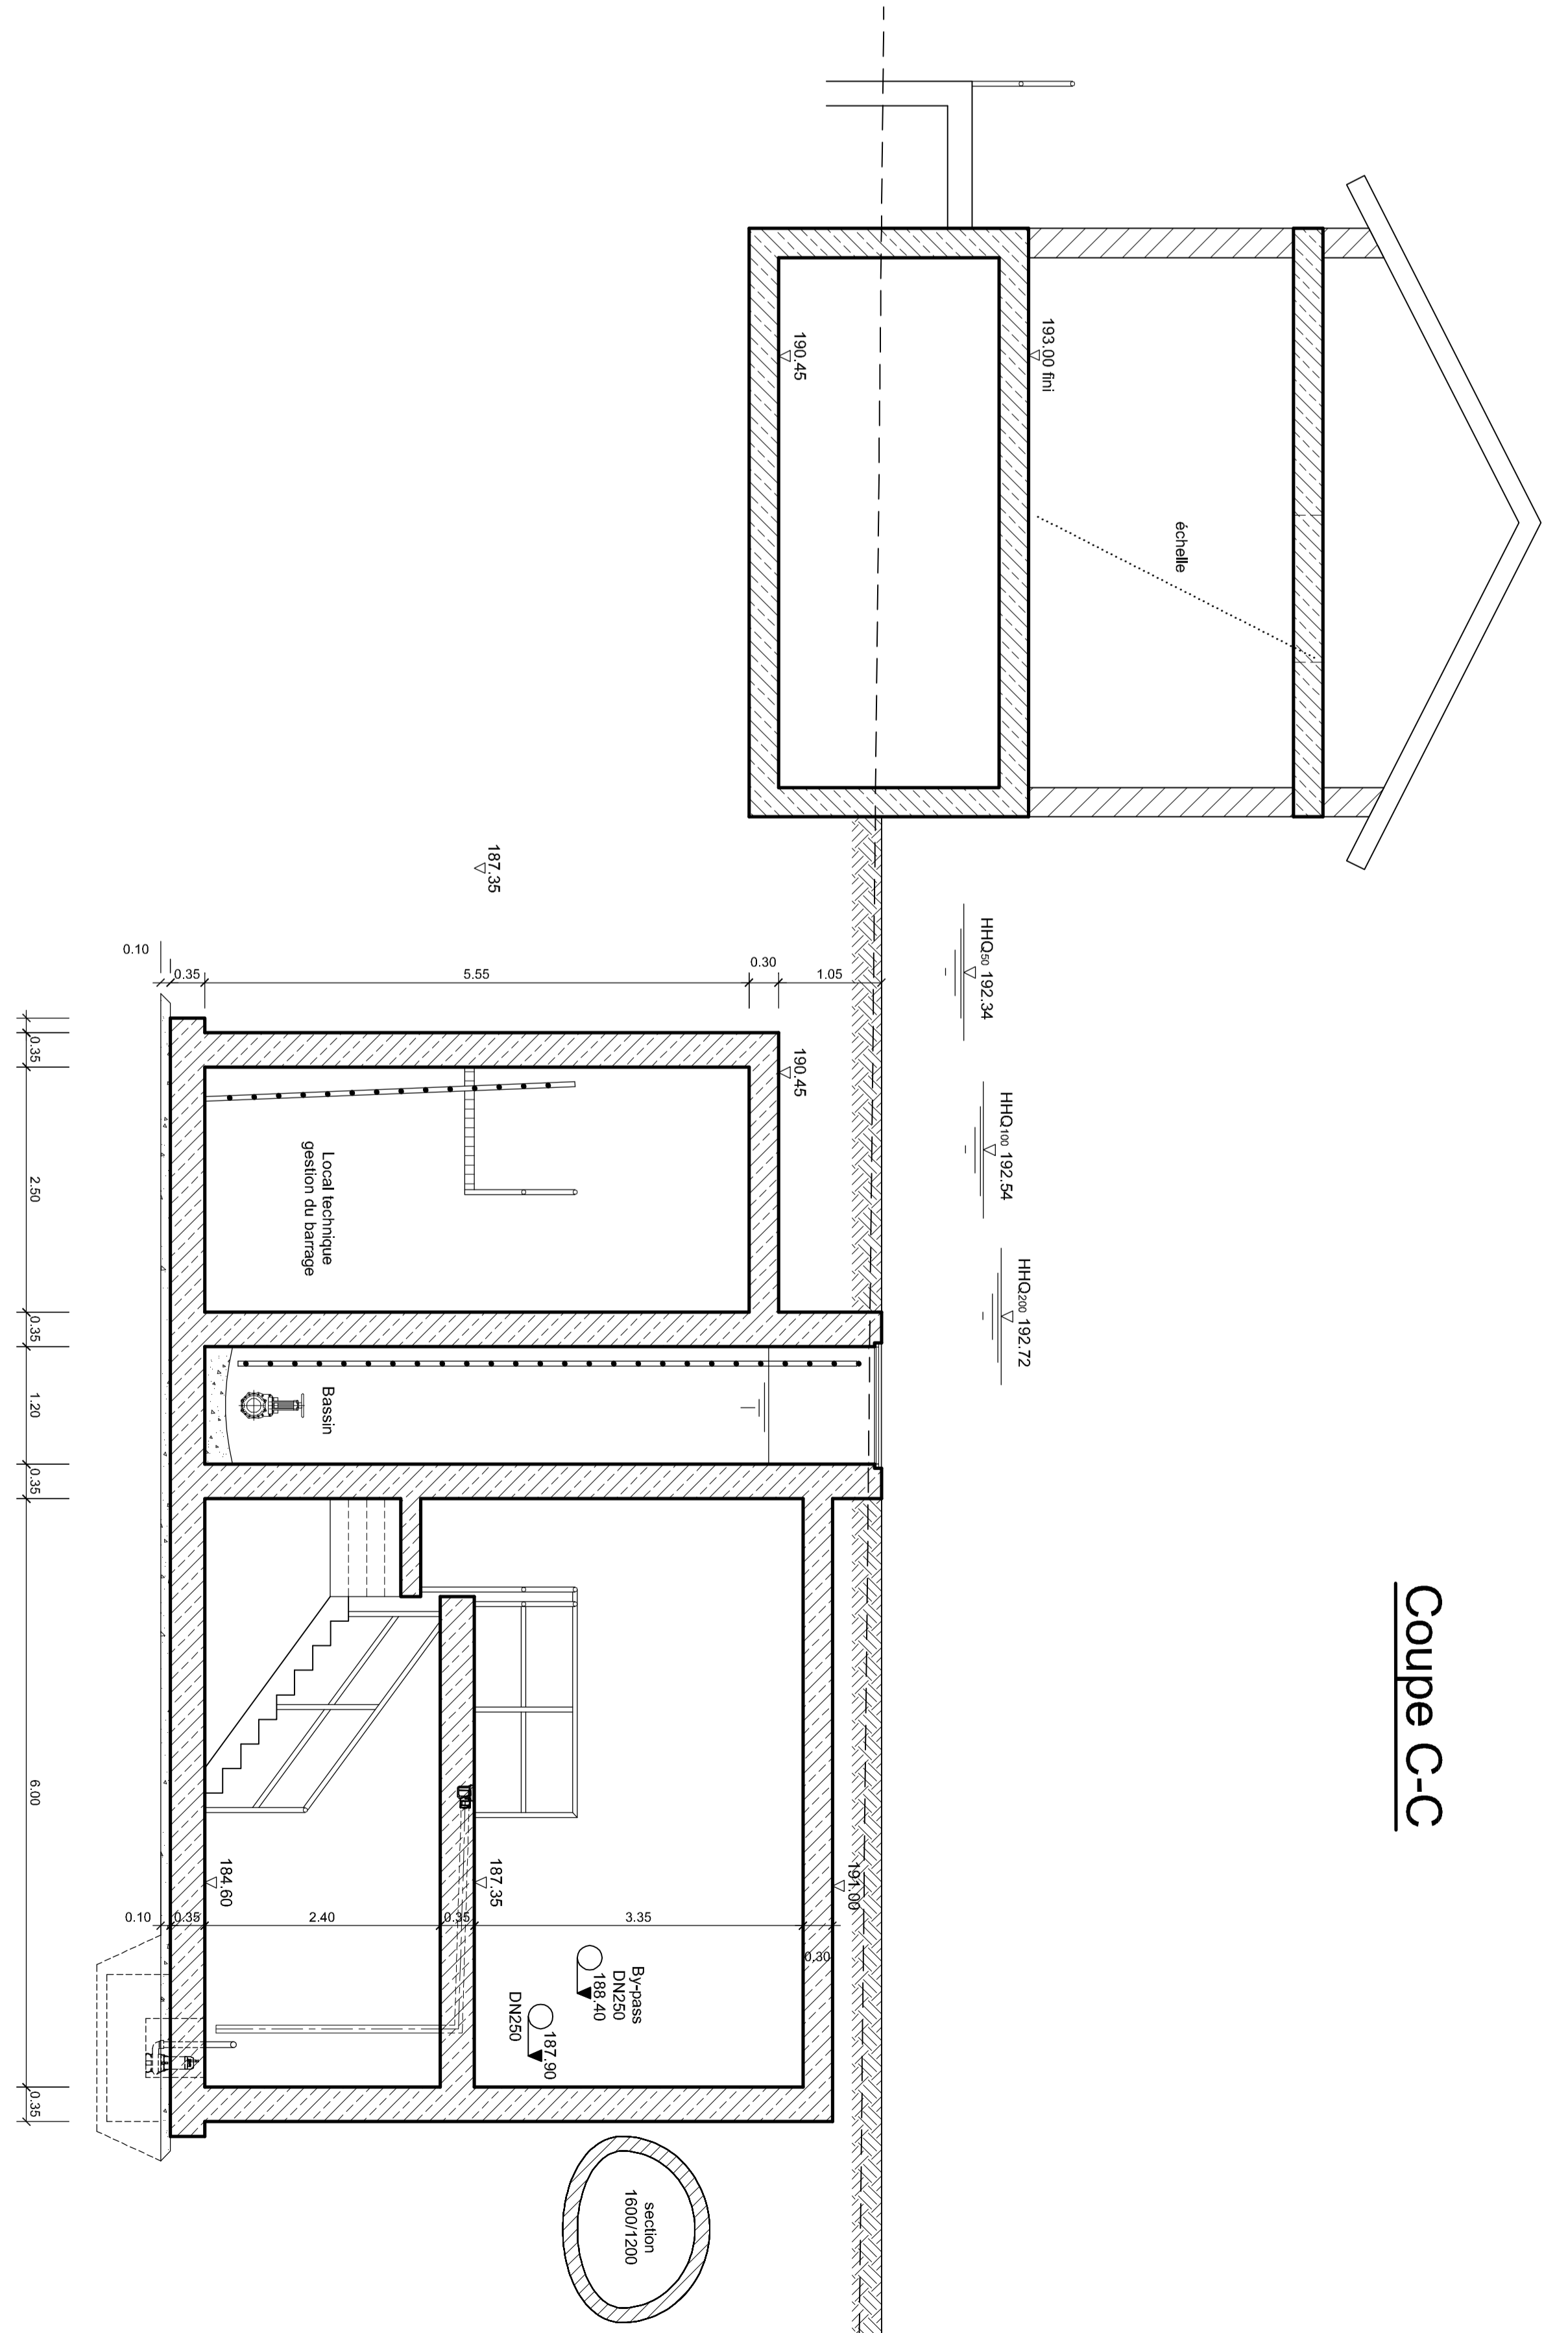

Coupe C-C

NOUVEAU	DESIGN	VERIFIE	DATE	MODIFICATIONS

Schroeder & Associés Ingénieurs-Conseils
8, rue des Girovards - L-1626 Luxembourg
Tél. (+352) 44 31 31 41 - Fax (+352) 44 88 80
contact@schroeder.lu - www.schroeder.lu

Schroeder & Associés Ingénieurs-Conseils
+ BASSIN D'ORAGE V' AAL SCHWEMM' A DIEKIRCH

PROJET	CONDUITES D'ADUCTION
DATE	25/08/2011
DESINE	Baeh
CONTRÔLE	150
PLAN	05/637
PLAN	K-P402
NOUVEAU