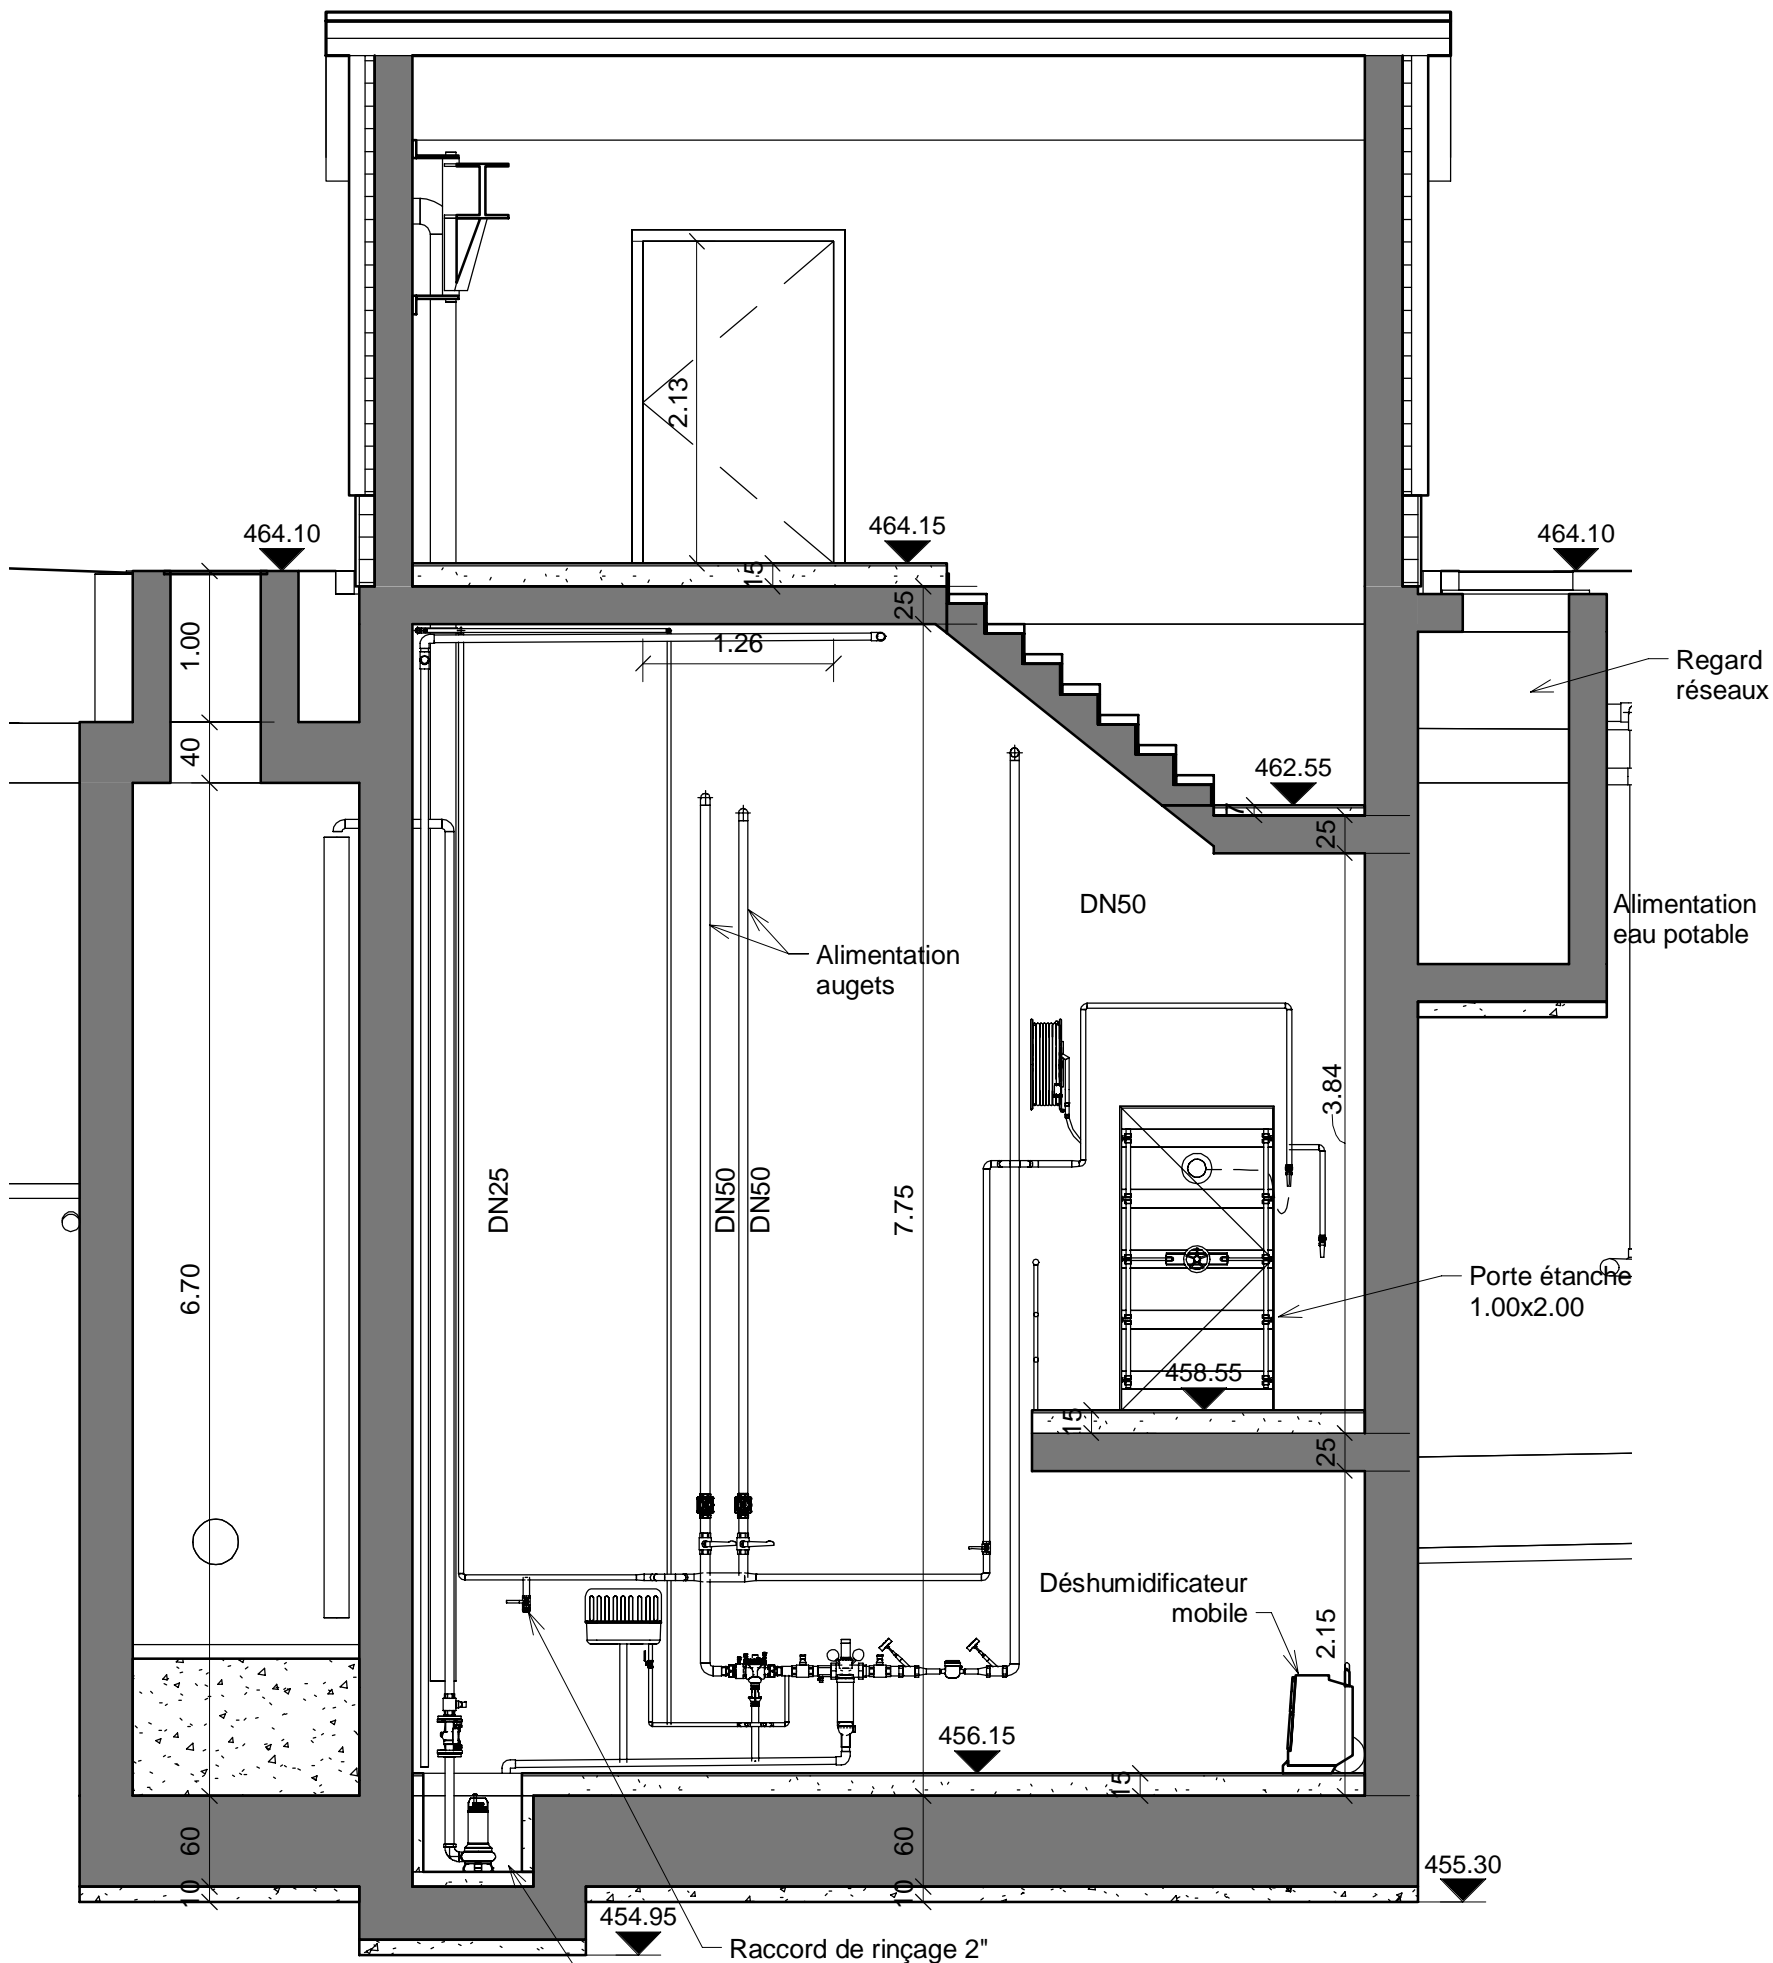

# Coupe BB

Puisard 65x65x65  
avec pompe vide-cave  
fond = 455.50

Raccord de rinçage 2"